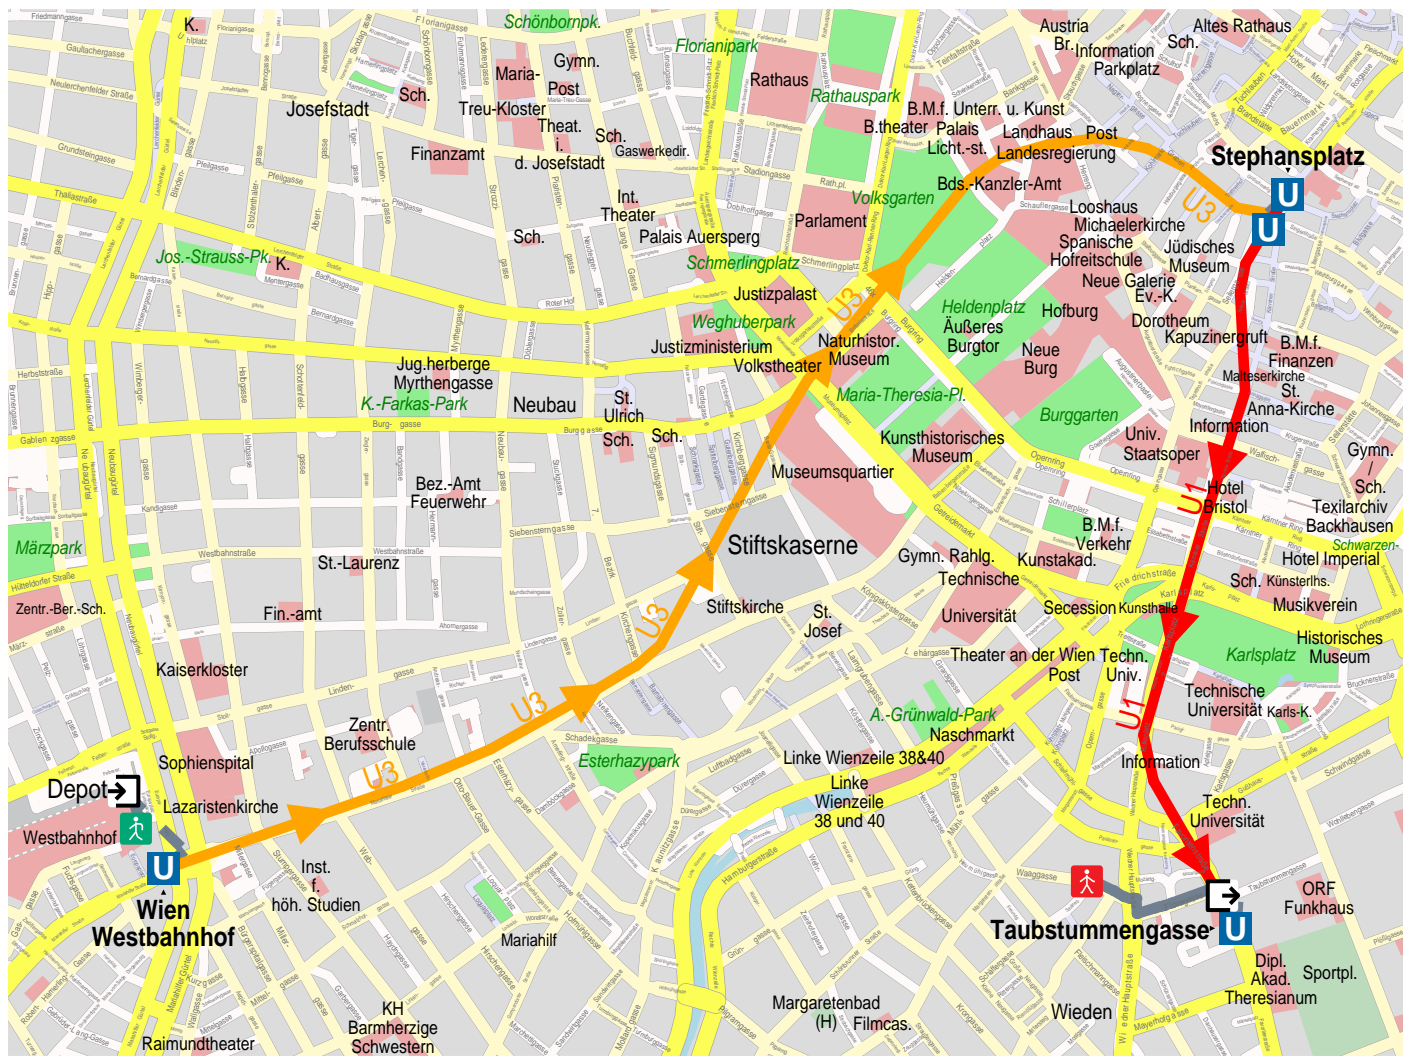

# Weg von Wien, Westbahnhof nach Wien, Waaggasse (x) Schäffergasse

© Teleatlas

- Fußweg
- U-Bahn
- U-Bahn
- U-Bahn
- Zugang
- Ausgang
- Start Fußweg
- Ende Fußweg

1. Fußweg von Wien, Westbahnhof nach Wien Westbahnhof
2. Fußweg von Wien Westbahnhof nach Wien Westbahnhof
3. U-Bahn U3 von Wien Westbahnhof nach Stephansplatz
4. U-Bahn U1 von Stephansplatz nach Taubstummengasse
5. Fußweg von Taubstummengasse nach Taubstummengasse
6. Fußweg von Taubstummengasse nach Wien, Waaggasse (x) Schäffergasse