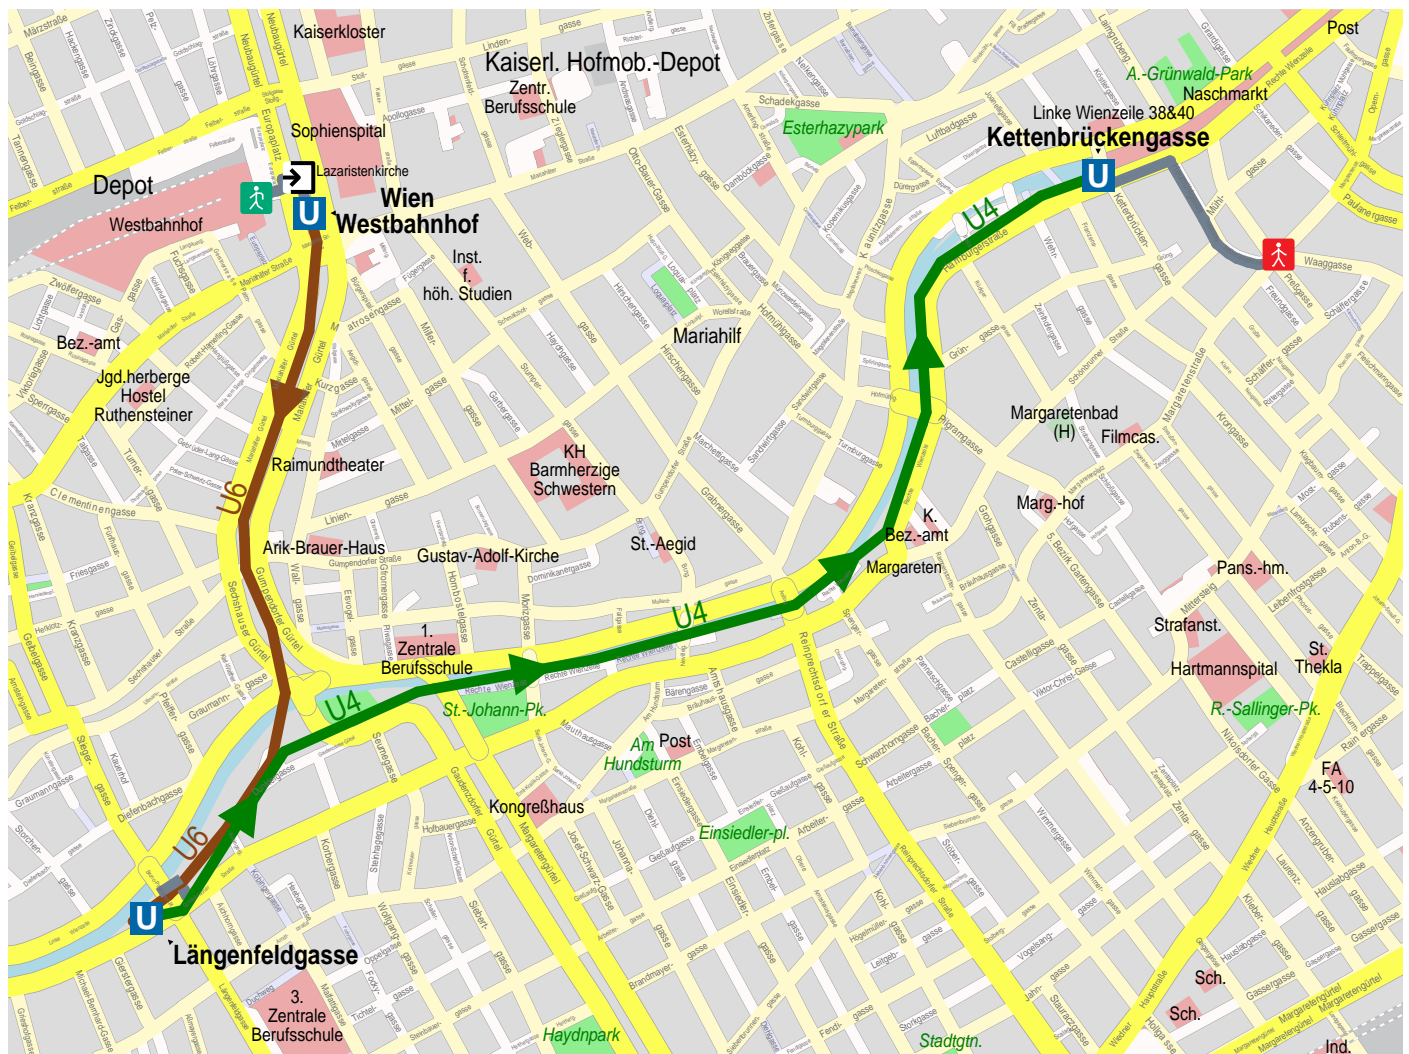

Weg von Wien, Westbahnhof nach Wien, Margaretenstraße (x) Waaggasse

© Teleatlas

- Fußweg
- U-Bahn
- U-Bahn
- U-Bahn
- Zugang
- Start Fußweg
- Ende Fußweg

1. Fußweg von Wien, Westbahnhof nach Wien Westbahnhof
2. Fußweg von Wien Westbahnhof nach Wien Westbahnhof
3. U-Bahn U6 von Wien Westbahnhof nach Längenfeldgasse
4. U-Bahn U4 von Längenfeldgasse nach Kettenbrückengasse
5. Fußweg von Kettenbrückengasse nach Kettenbrückengasse
6. Fußweg von Kettenbrückengasse nach Wien, Margaretenstraße (x) Waaggasse